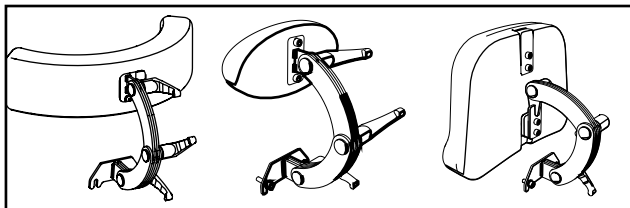

Headrest

reposacabezas
apoio para a cabeça
poggiatesta
zagiówek

MH01 01
MH05
MH06
MH07-0*
MH02-0*

Jenx Limited, Wardsend Road, Sheffield S6 1RQ, United Kingdom
Tel: +44 (0) 114 285 3376
Email: export@jenx.com
www.jenx.com

JENX®
Positioning for life