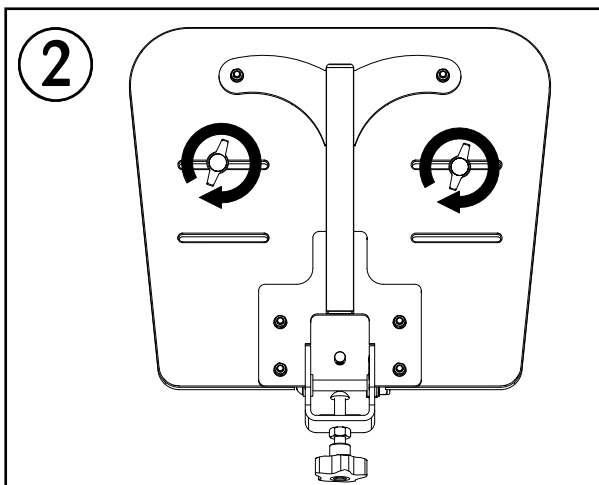

Sandals S16

sandalias
sandali
sandaly

S2