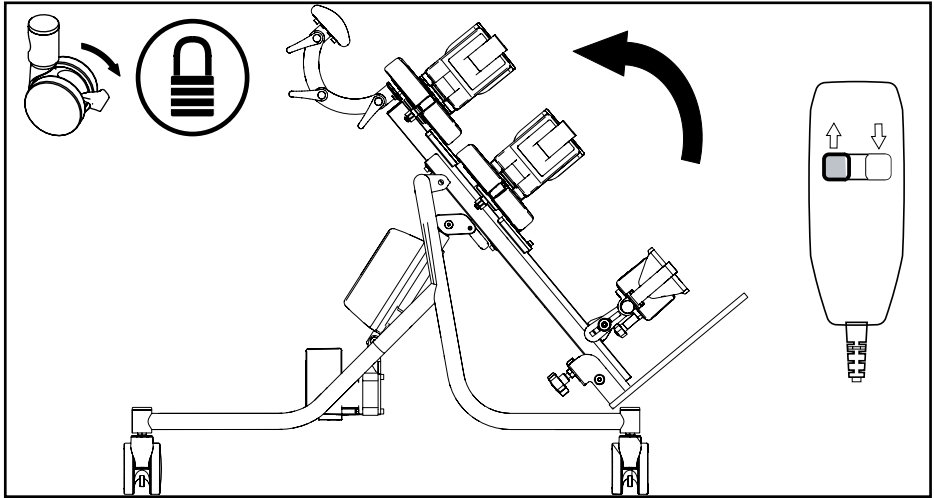

Board Height

altura Junta
altezza bordo
wysokość wyżywienie

Height Adjustment

Ajuste de altura
Regolazione altezza
Regulacja wysokości

Jenx Limited, Wardsend Road, Sheffield S6 1RQ, United Kingdom
Tel: +44 (0) 114 285 3376
Email: export@jenx.com
www.jenx.com

JENX 
Positioning for life

Powered Angle Adjustment

Ajuste del ángulo motorizado
Ajuste do ângulo motorizada
Regolazione angolo motorizzato
Regulacja kąta napędem

Manual Angle Adjustment

ajuste del ángulo de manual de
Ajuste do ângulo do manual
regolazione dell'angolo
manualeręczna regulacja kąta

S16

S2

Headrest

reposacabezas
apoio para a cabeça
poggiatesta
zagiłówek

S188 x 2
(M6 10 mm)

W009 x 2
(M6 Ø 12)

Headrest

reposacabezas
apoio para a cabeça
poggiatesta
zagiówek