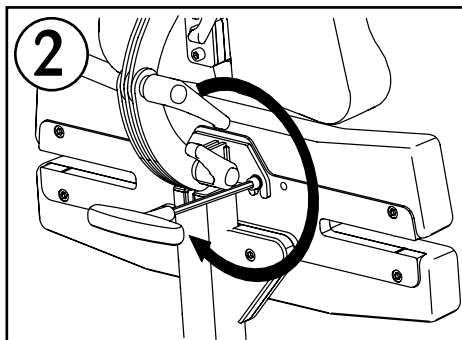

S16

S2

Headrest

reposacabezas
apoio para a cabeça
poggiatesta
zagiłówek

S188 x 2
(M6 10 mm)

W009 x 2
(M6 Ø 12)

Headrest

reposacabezas
apoio para a cabeça
poggiatesta
zagiówek