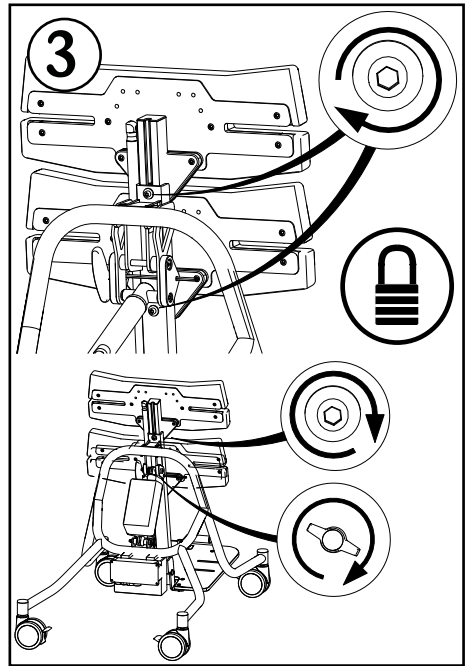

Board Height

altura Junta
altezza bordo
wysokość wyżywienie

Height Adjustment

Ajuste de altura
Regolazione altezza
Regulacja wysokości

Jenx Limited, Wardsend Road, Sheffield S6 1RQ, United Kingdom
Tel: +44 (0) 114 285 3376
Email: export@jenx.com
www.jenx.com

JENX 
Positioning for life

Powered Angle Adjustment

Ajuste del ángulo motorizado
Ajuste do ângulo motorizada
Regolazione angolo motorizzato
Regulacja kąta napędem

Manual Angle Adjustment

ajuste del ángulo de manual de
Ajuste do ângulo do manual
regolazione dell'angolo
manualeręczna regulacja kąta