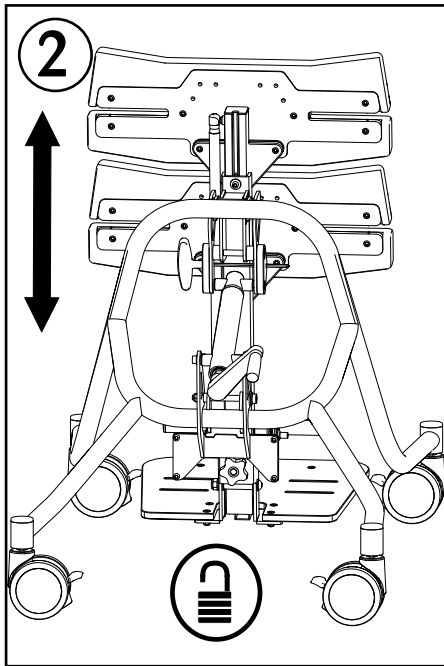

Height Adjustment

Ajuste de altura
Regolazione altezza
Regulacja wysokości

Jenx Limited, Wardsend Road, Sheffield S6 1RQ, United Kingdom
Tel: +44 (0) 114 285 3376
Email: export@jenx.com
www.jenx.com

JENX
Positioning for life