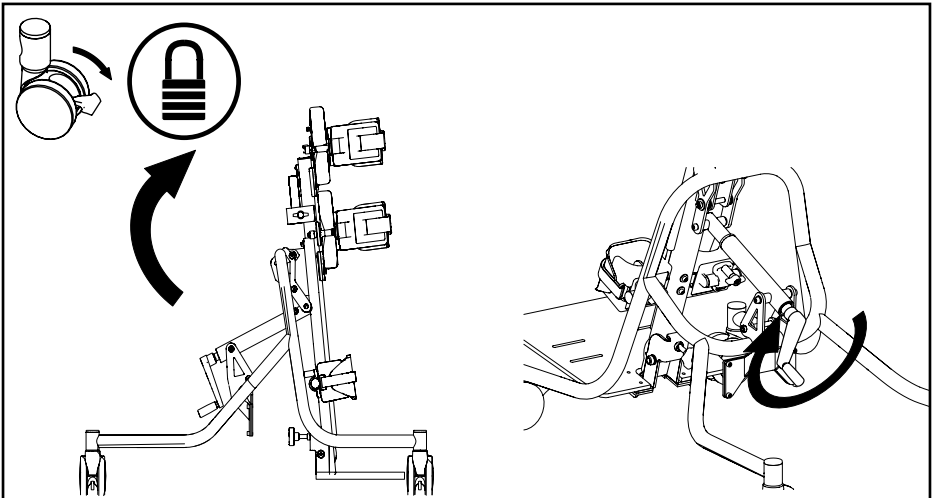

JENX 
Positioning for life

Powered Angle Adjustment

Ajuste del ángulo motorizado
Ajuste do ângulo motorizada
Regolazione angolo motorizzato
Regulacja kąta napędem

Manual Angle Adjustment

ajuste del ángulo de manual de
Ajuste do ângulo do manual
regolazione dell'angolo
manualeręczna regulacja kąta

S16

S2

Headrest

reposacabezas
apoio para a cabeça
poggiatesta
zagiłówek

S188 x 2
(M6 10 mm)

W009 x 2
(M6 Ø 12)

Headrest

reposacabezas
apoio para a cabeça
poggiatesta
zagiówek