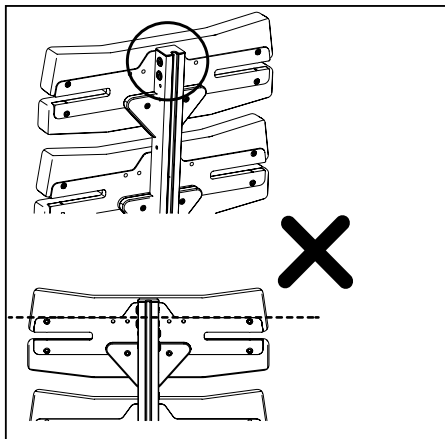

S16

S2

Headrest

reposacabezas
apoio para a cabeça
poggiatesta
zagiłówek

S188 x 2
(M6 10 mm)

W009 x 2
(M6 Ø 12)

Headrest

reposacabezas
apoio para a cabeça
poggiatesta
zagiówek