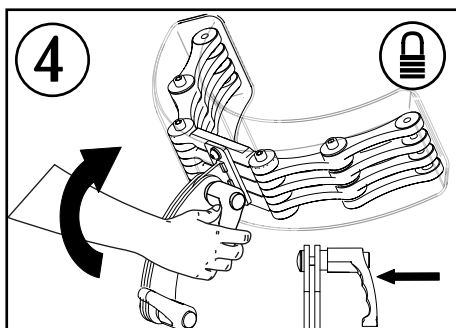

S16

S2

Headrest

reposacabezas
apoio para a cabeça
poggiatesta
zagiłówek

S188 x 2
(M6 10 mm)

W009 x 2
(M6 Ø 12)

Headrest

reposacabezas
apoio para a cabeça
poggiatesta
zagiówek

MH01 01
MH05
MH06
MH07-0*
MH02-0*

Jenx Limited, Wardsend Road, Sheffield S6 1RQ, United Kingdom
Tel: +44 (0) 114 285 3376
Email: export@jenx.com
www.jenx.com

JENX® 
Positioning for life

Headrest

reposacabezas
apoio para a cabeça
poggiatesta
zagiówek