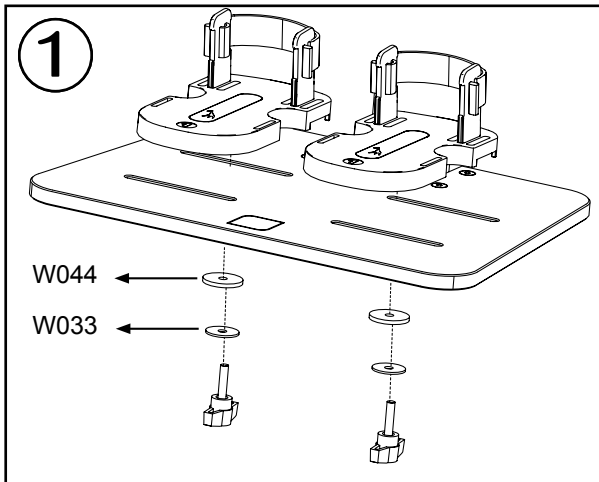

Sandals S16

sandalias
sandali
sandaly

S2