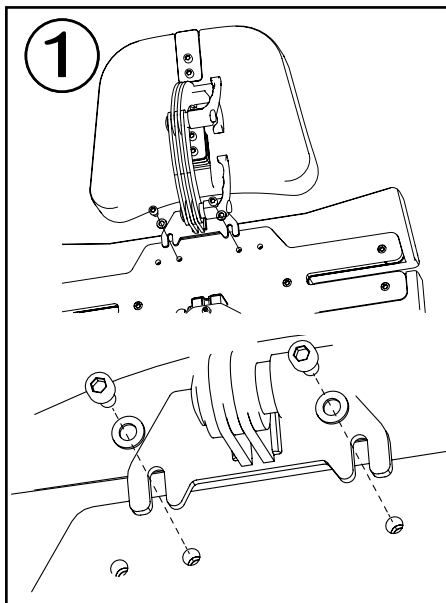

JENX 
Positioning for life

Powered Angle Adjustment

Ajuste del ángulo motorizado
Ajuste do ângulo motorizada
Regolazione angolo motorizzato
Regulacja kąta napędem

Manual Angle Adjustment

ajuste del ángulo de manual de
Ajuste do ângulo do manual
regolazione dell'angolo
manualeręczna regulacja kąta

S16

S2

Headrest

reposacabezas
apoio para a cabeça
poggiatesta
zagiłówek

S188 x 2
(M6 10 mm)

W009 x 2
(M6 Ø 12)

Headrest

reposacabezas
apoio para a cabeça
poggiatesta
zagiówek