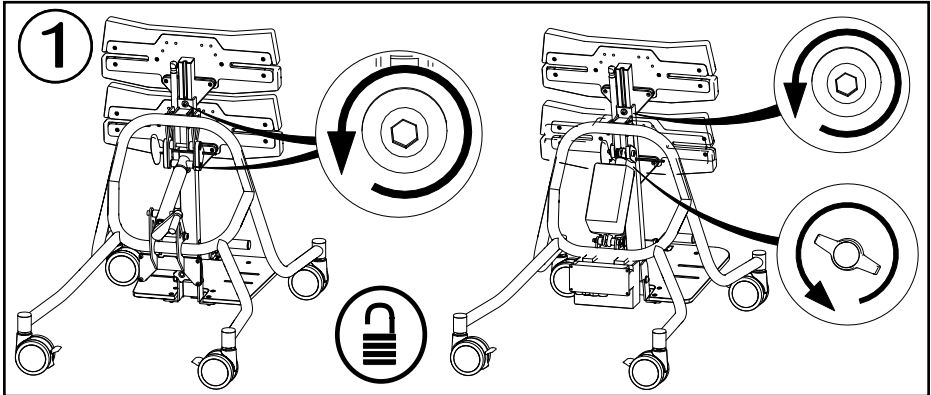

Board Height

altura Junta
altezza bordo
wysokość wyżywienie

Height Adjustment

Ajuste de altura
Regolazione altezza
Regulacja wysokości

Jenx Limited, Wardsend Road, Sheffield S6 1RQ, United Kingdom
Tel: +44 (0) 114 285 3376
Email: export@jenx.com
www.jenx.com

JENX 
Positioning for life

Powered Angle Adjustment

Ajuste del ángulo motorizado
Ajuste do ângulo motorizada
Regolazione angolo motorizzato
Regulacja kąta napędem

Manual Angle Adjustment

ajuste del ángulo de manual de
Ajuste do ângulo do manual
regolazione dell'angolo
manualeręczna regulacja kąta

S16

S2

Headrest

reposacabezas
apoio para a cabeça
poggiatesta
zagiłówek

S188 x 2
(M6 10 mm)

W009 x 2
(M6 Ø 12)

Headrest

reposacabezas
apoio para a cabeça
poggiatesta
zagiówek