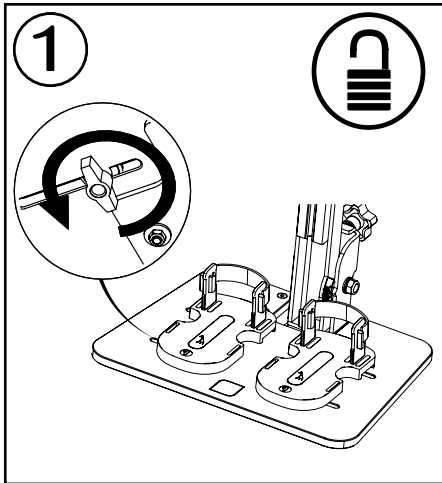

Sandals

sandalias
sandali
sandaly

S16
S2