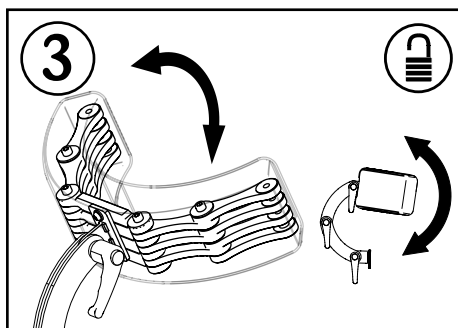

S16

S2

Headrest

reposacabezas
apoio para a cabeça
poggiatesta
zagiłówek

S188 x 2
(M6 10 mm)

W009 x 2
(M6 Ø 12)

Headrest

reposacabezas
apoio para a cabeça
poggiatesta
zagiówek

MH01 01
MH05
MH06
MH07-0*
MH02-0*

Jenx Limited, Wardsend Road, Sheffield S6 1RQ, United Kingdom
Tel: +44 (0) 114 285 3376
Email: export@jenx.com
www.jenx.com

JENX® 
Positioning for life

Headrest

reposacabezas
apoio para a cabeça
poggiatesta
zagiówek