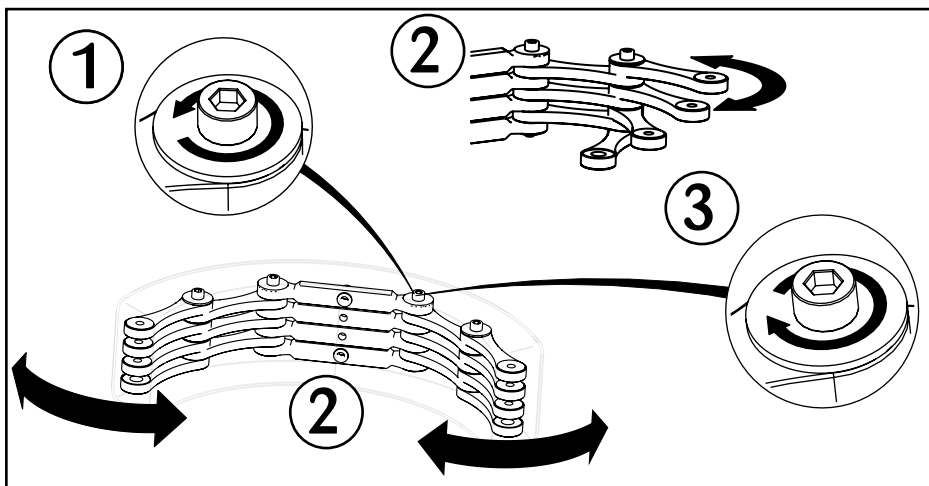

Headrest

reposacabezas
apoio para a cabeça
poggiatesta
zagiówek

MH01 01
MH05
MH06
MH07-0*
MH02-0*

Jenx Limited, Wardsend Road, Sheffield S6 1RQ, United Kingdom
Tel: +44 (0) 114 285 3376
Email: export@jenx.com
www.jenx.com

JENX®
Positioning for life