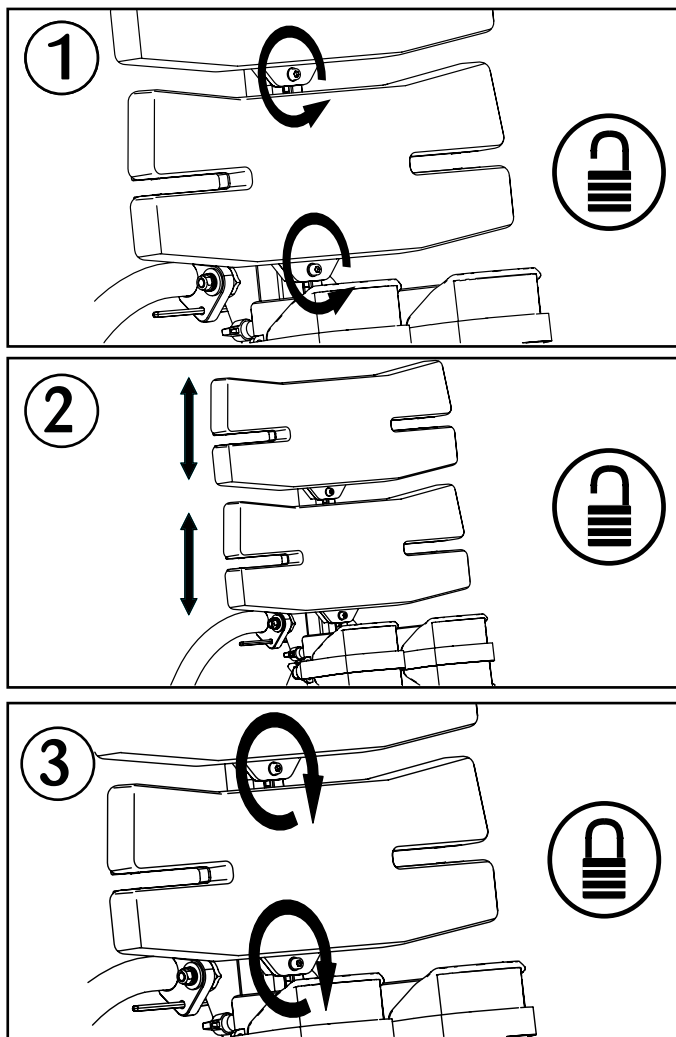

Board Height

altura Junta
altezza bordo
wysokość wyżywienie

Height Adjustment

Ajuste de altura
Regolazione altezza
Regulacja wysokości

Jenx Limited, Wardsend Road, Sheffield S6 1RQ, United Kingdom
Tel: +44 (0) 114 285 3376
Email: export@jenx.com
www.jenx.com

JENX 
Positioning for life

Powered Angle Adjustment

Ajuste del ángulo motorizado
Ajuste do ângulo motorizada
Regolazione angolo motorizzato
Regulacja kąta napędem

Manual Angle Adjustment

ajuste del ángulo de manual de
Ajuste do ângulo do manual
regolazione dell'angolo
manualeręczna regulacja kąta