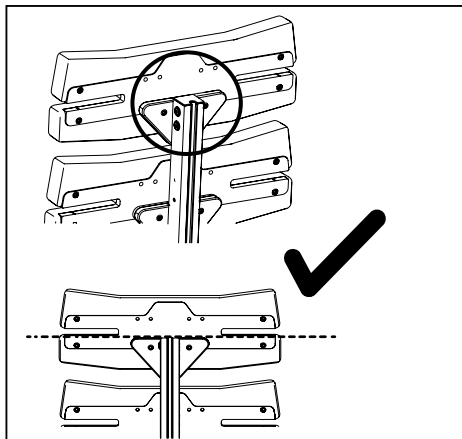

S16

S2

Headrest

reposacabezas
apoio para a cabeça
poggiatesta
zagiłówek

S188 x 2
(M6 10 mm)

W009 x 2
(M6 Ø 12)

Headrest

reposacabezas
apoio para a cabeça
poggiatesta
zagiówek