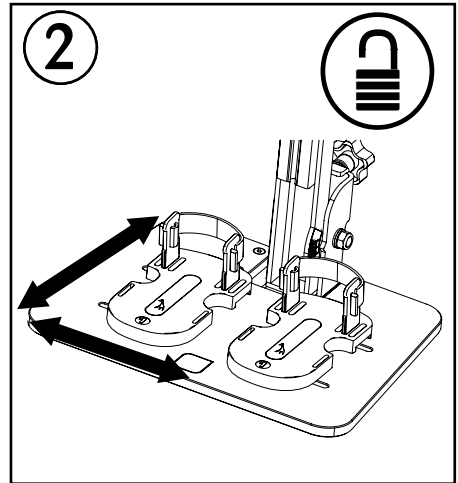

Sandals

sandalias
sandali
sandaly

S16
S2