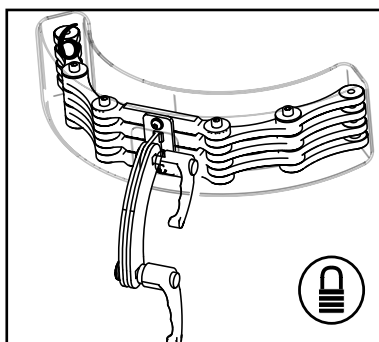

S16

S2

Headrest

reposacabezas
apoio para a cabeça
poggiatesta
zagiłówek

S188 x 2
(M6 10 mm)

W009 x 2
(M6 Ø 12)

Headrest

reposacabezas
apoio para a cabeça
poggiatesta
zagiówek

MH01 01
MH05
MH06
MH07-0*
MH02-0*

Jenx Limited, Wardsend Road, Sheffield S6 1RQ, United Kingdom
Tel: +44 (0) 114 285 3376
Email: export@jenx.com
www.jenx.com

JENX® 
Positioning for life

Headrest

reposacabezas
apoio para a cabeça
poggiatesta
zagiówek