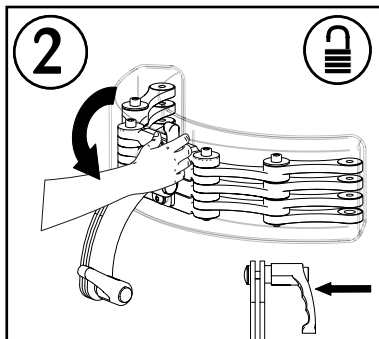

S16

S2

Headrest

reposacabezas
apoio para a cabeça
poggiatesta
zagiłówek

S188 x 2
(M6 10 mm)

W009 x 2
(M6 Ø 12)

Headrest

reposacabezas
apoio para a cabeça
poggiatesta
zagiówek

MH01 01
MH05
MH06
MH07-0*
MH02-0*

Jenx Limited, Wardsend Road, Sheffield S6 1RQ, United Kingdom
Tel: +44 (0) 114 285 3376
Email: export@jenx.com
www.jenx.com

JENX® 
Positioning for life

Headrest

reposacabezas
apoio para a cabeça
poggiatesta
zagiówek