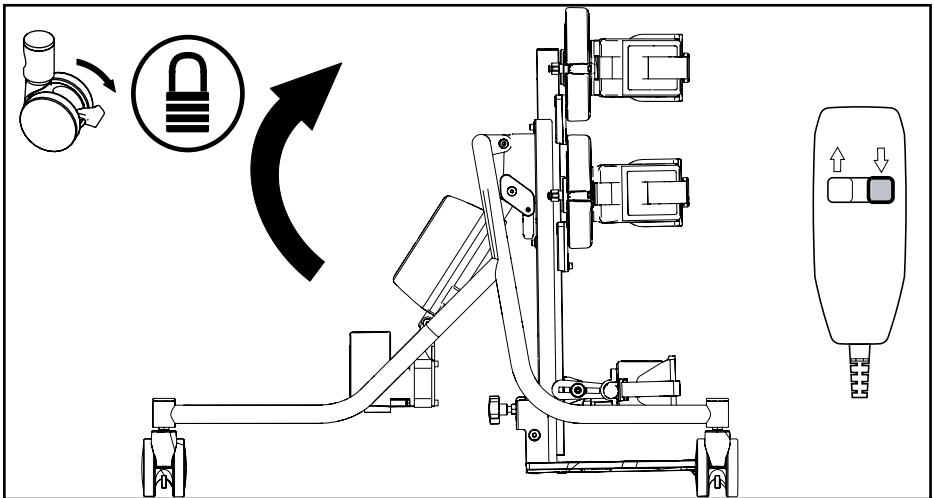

Board Height

altura Junta
altezza bordo
wysokość wyżywienie

Height Adjustment

Ajuste de altura
Regolazione altezza
Regulacja wysokości

Jenx Limited, Wardsend Road, Sheffield S6 1RQ, United Kingdom
Tel: +44 (0) 114 285 3376
Email: export@jenx.com
www.jenx.com

JENX 
Positioning for life

Powered Angle Adjustment

Ajuste del ángulo motorizado
Ajuste do ângulo motorizada
Regolazione angolo motorizzato
Regulacja kąta napędem

Manual Angle Adjustment

ajuste del ángulo de manual de
Ajuste do ângulo do manual
regolazione dell'angolo
manualeręczna regulacja kąta